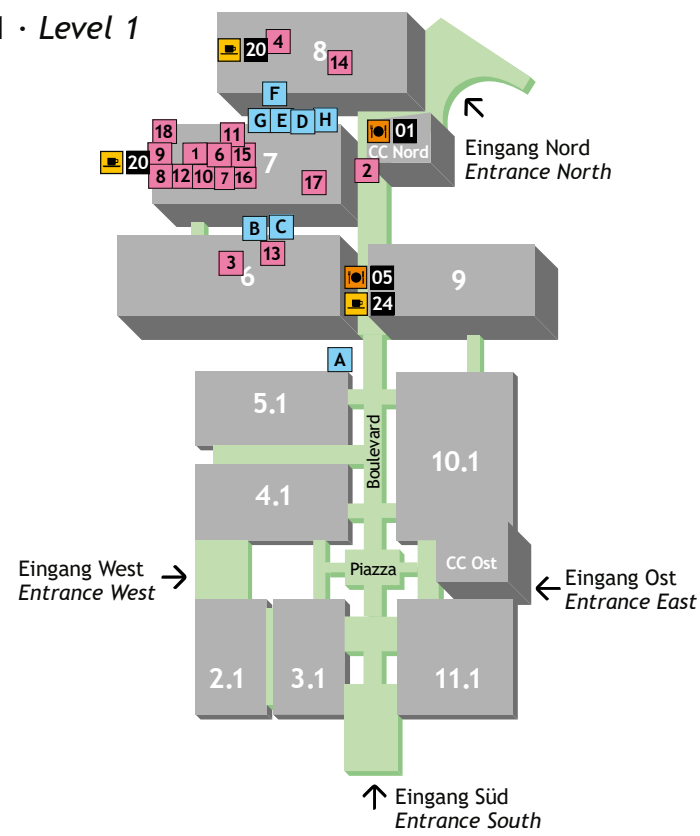

dmexco 18./19.09.2024 (Stand 05.09.2024)

Hallen 6-8

Gastronomie · Catering

Ebene 1 · Level 1

Restaurants & Bars & Snack Points:

- 24 Coffee meets Juice
- 01 dmexco Restaurant Curie
- 05 Asia im Restaurant Lindbergh
- 20 Snack Point

Indoor

- 2 Asia Point - Nordboulevard
- 13 TECH Bar - Halle 6
- 3 Brezel Bob - Halle 6
- 17 Coffee Bike/Café Bar - Halle 7
- 4 Media Bar - Halle 8
- 14 Coffee Bike - Halle 8

Food Court - Halle 7

- 1 Sushi Point
- 15 Coffee Bike
- 6 Pitty India
- 7 Flammkuchen und Wein
- 8 Grillwagen
- 9 Pasta
- 10 Espresso Flitzer
- 11 Crepe
- 12 Getränkewagen
- 16 Burger (Buns & Sons)
- 18 DMEXCO Smart Food Court

Ebene 2 · Level 2

Outdoor

- A Imbisswagen 5.1 Nord (Auf- und Abbau + 18.9.)
- B Burger (Buns & Sons) - Harfe 6/7
- C Getränkewagen - Harfe 6/7
- D Frittenwerk - Harfe 7/8
- E Getränkewagen - Harfe 7/8
- F Grillwagen (Bratwerk XXL) - Harfe 7/8
- G Pizza Truck - Harfe 7/8
- H Burger - Harfe 7/8