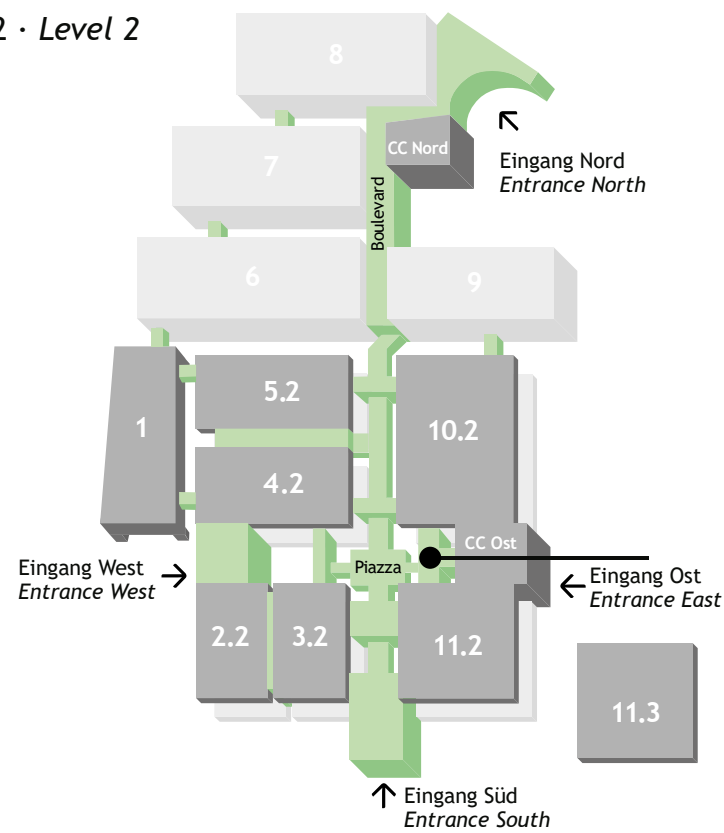

dmexco 18./19.09.2024 (Stand 05.09.2024)

Hallen 6-8

Gastronomie · Catering

Ebene 1 · Level 1

Restaurants & Bars & Snack Points:

- 24 Coffee meets Juice
- 01 dmexco Restaurant Curie
- 05 Asia im Restaurant Lindbergh
- 20 Snack Point

Indoor

- 2 Asia Point - Nordboulevard
- 13 TECH Bar - Halle 6
- 3 Brezel Bob - Halle 6
- 17 Coffee Bike/Café Bar - Halle 7
- 4 Media Bar - Halle 8
- 14 Coffee Bike - Halle 8

Food Court - Halle 7

- 1 Sushi Point
- 15 Coffee Bike
- 6 Pitty India
- 7 Flammkuchen und Wein
- 8 Grillwagen
- 9 Pasta
- 10 Espresso Flitzer
- 11 Crepe
- 12 Getränkewagen
- 16 Burger (Buns & Sons)
- 18 DMEXCO Smart Food Court

Ebene 2 · Level 2

Outdoor

- A Imbisswagen 5.1 Nord (Auf- und Abbau + 18.9.)
- B Burger (Buns & Sons) - Harfe 6/7
- C Getränkewagen - Harfe 6/7
- D Frittenwerk - Harfe 7/8
- E Getränkewagen - Harfe 7/8
- F Grillwagen (Bratwerk XXL) - Harfe 7/8
- G Pizza Truck - Harfe 7/8
- H Burger - Harfe 7/8