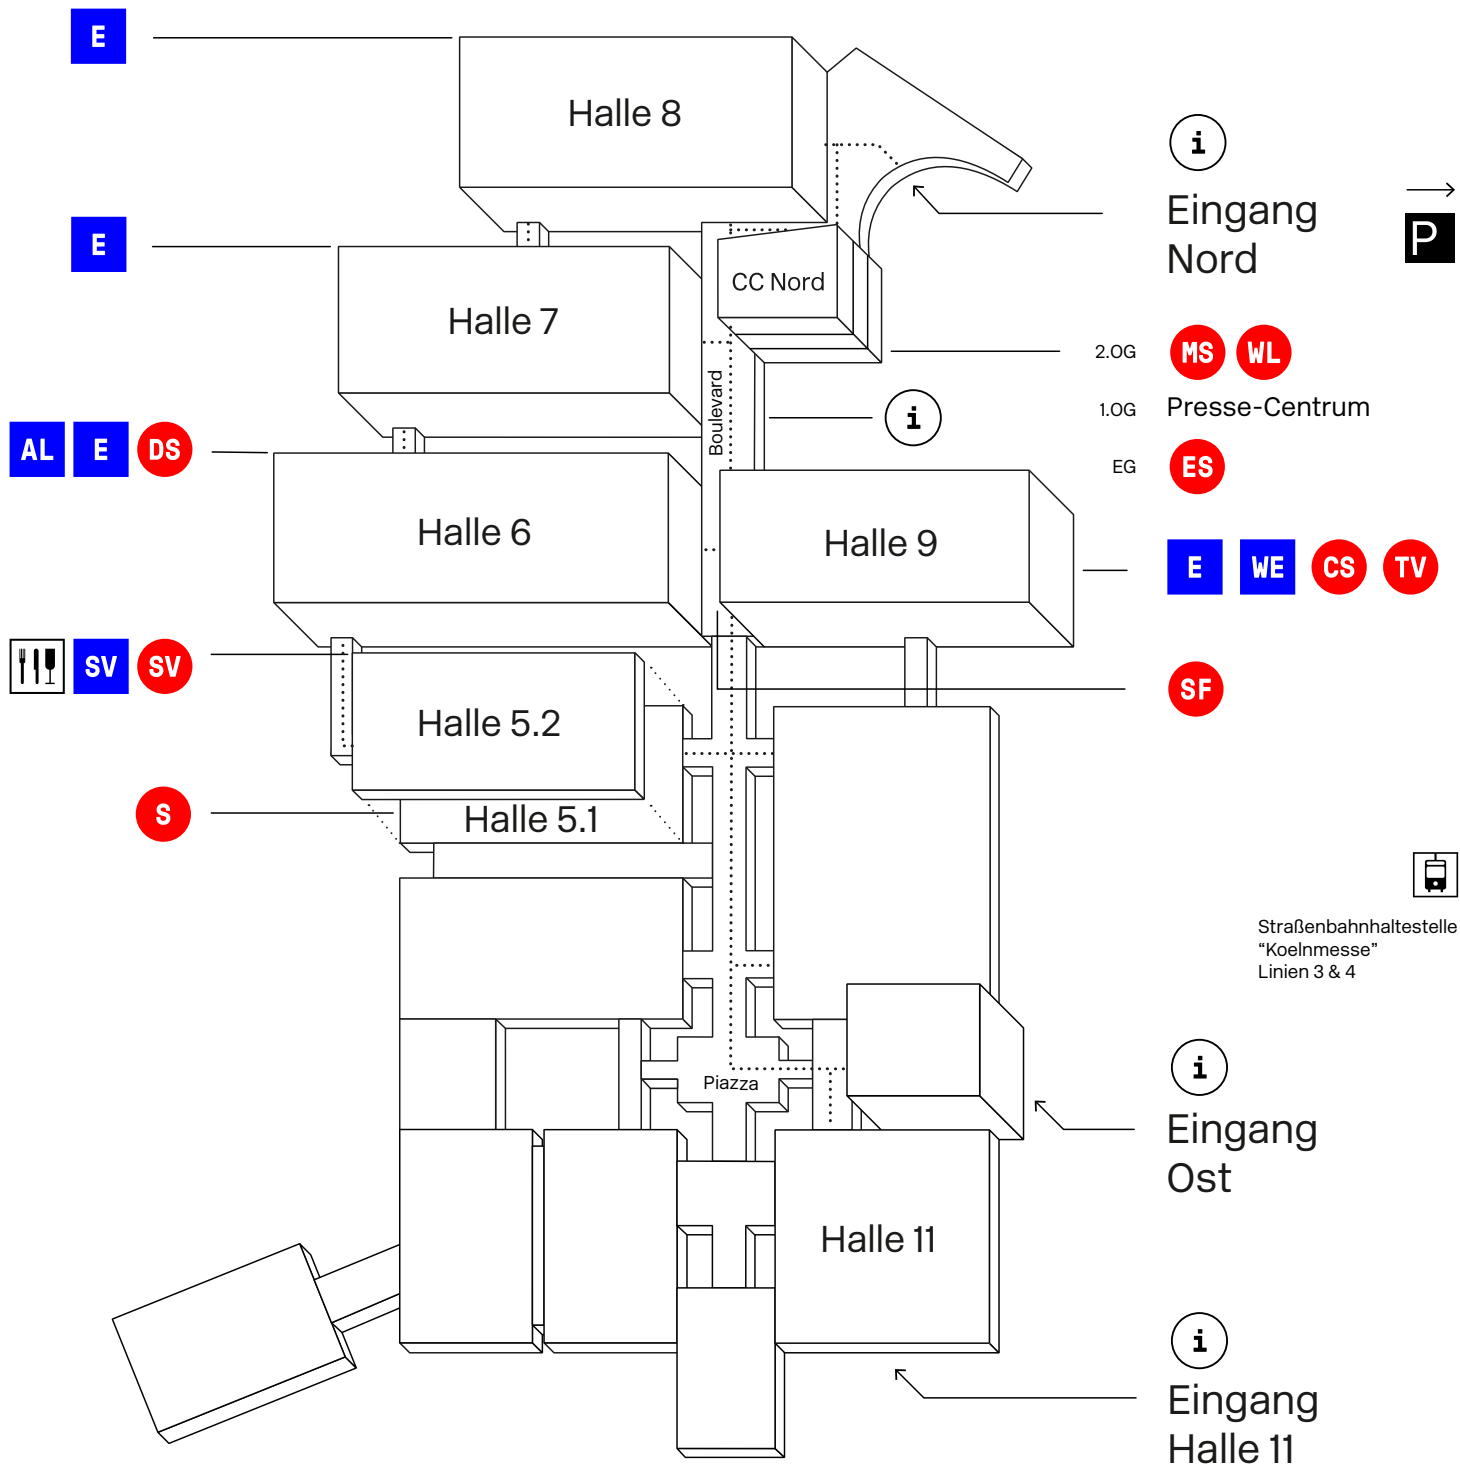

# Floorplan

Köln Hauptbahnhof

Bahnhof "Köln Messe/Deutz"

Straßenbahnhaltestelle  
 "Bf Deutz/Messe/Lanxess arena"  
 Linien 1 & 9

- AL** Agency Lounge
- E** Exposition
- SV** Start-up Village
- WE** World of Experience

- CS** Congress Stage
- DS** Debate Stage
- ES** Experience Stage
- MS** Motion Stage

- S** Seminars
- SF** Speakers' Forum
- SV** Start-up Village
- TV** TV Studio
- WL** Work Labs

- Food Court
- Info Punkt
- Laufweg
- Shuttle Bus
- Straßenbahnhaltestelle

# Geländeplan

Köln Hauptbahnhof

Bahnhof „Köln Messe/Deutz“

Straßenbahnhaltestelle „Bf Deutz/Messe/ Lanxess arena“ Linien 1 & 9

Straßenbahnhaltestelle „Koelnmesse“ Linie 3 & 4

Messeparkhaus „Zoostraße“

- ..... Laufweg
- Shuttle Bus
- Straßenbahnhaltestelle
- Info Punkt