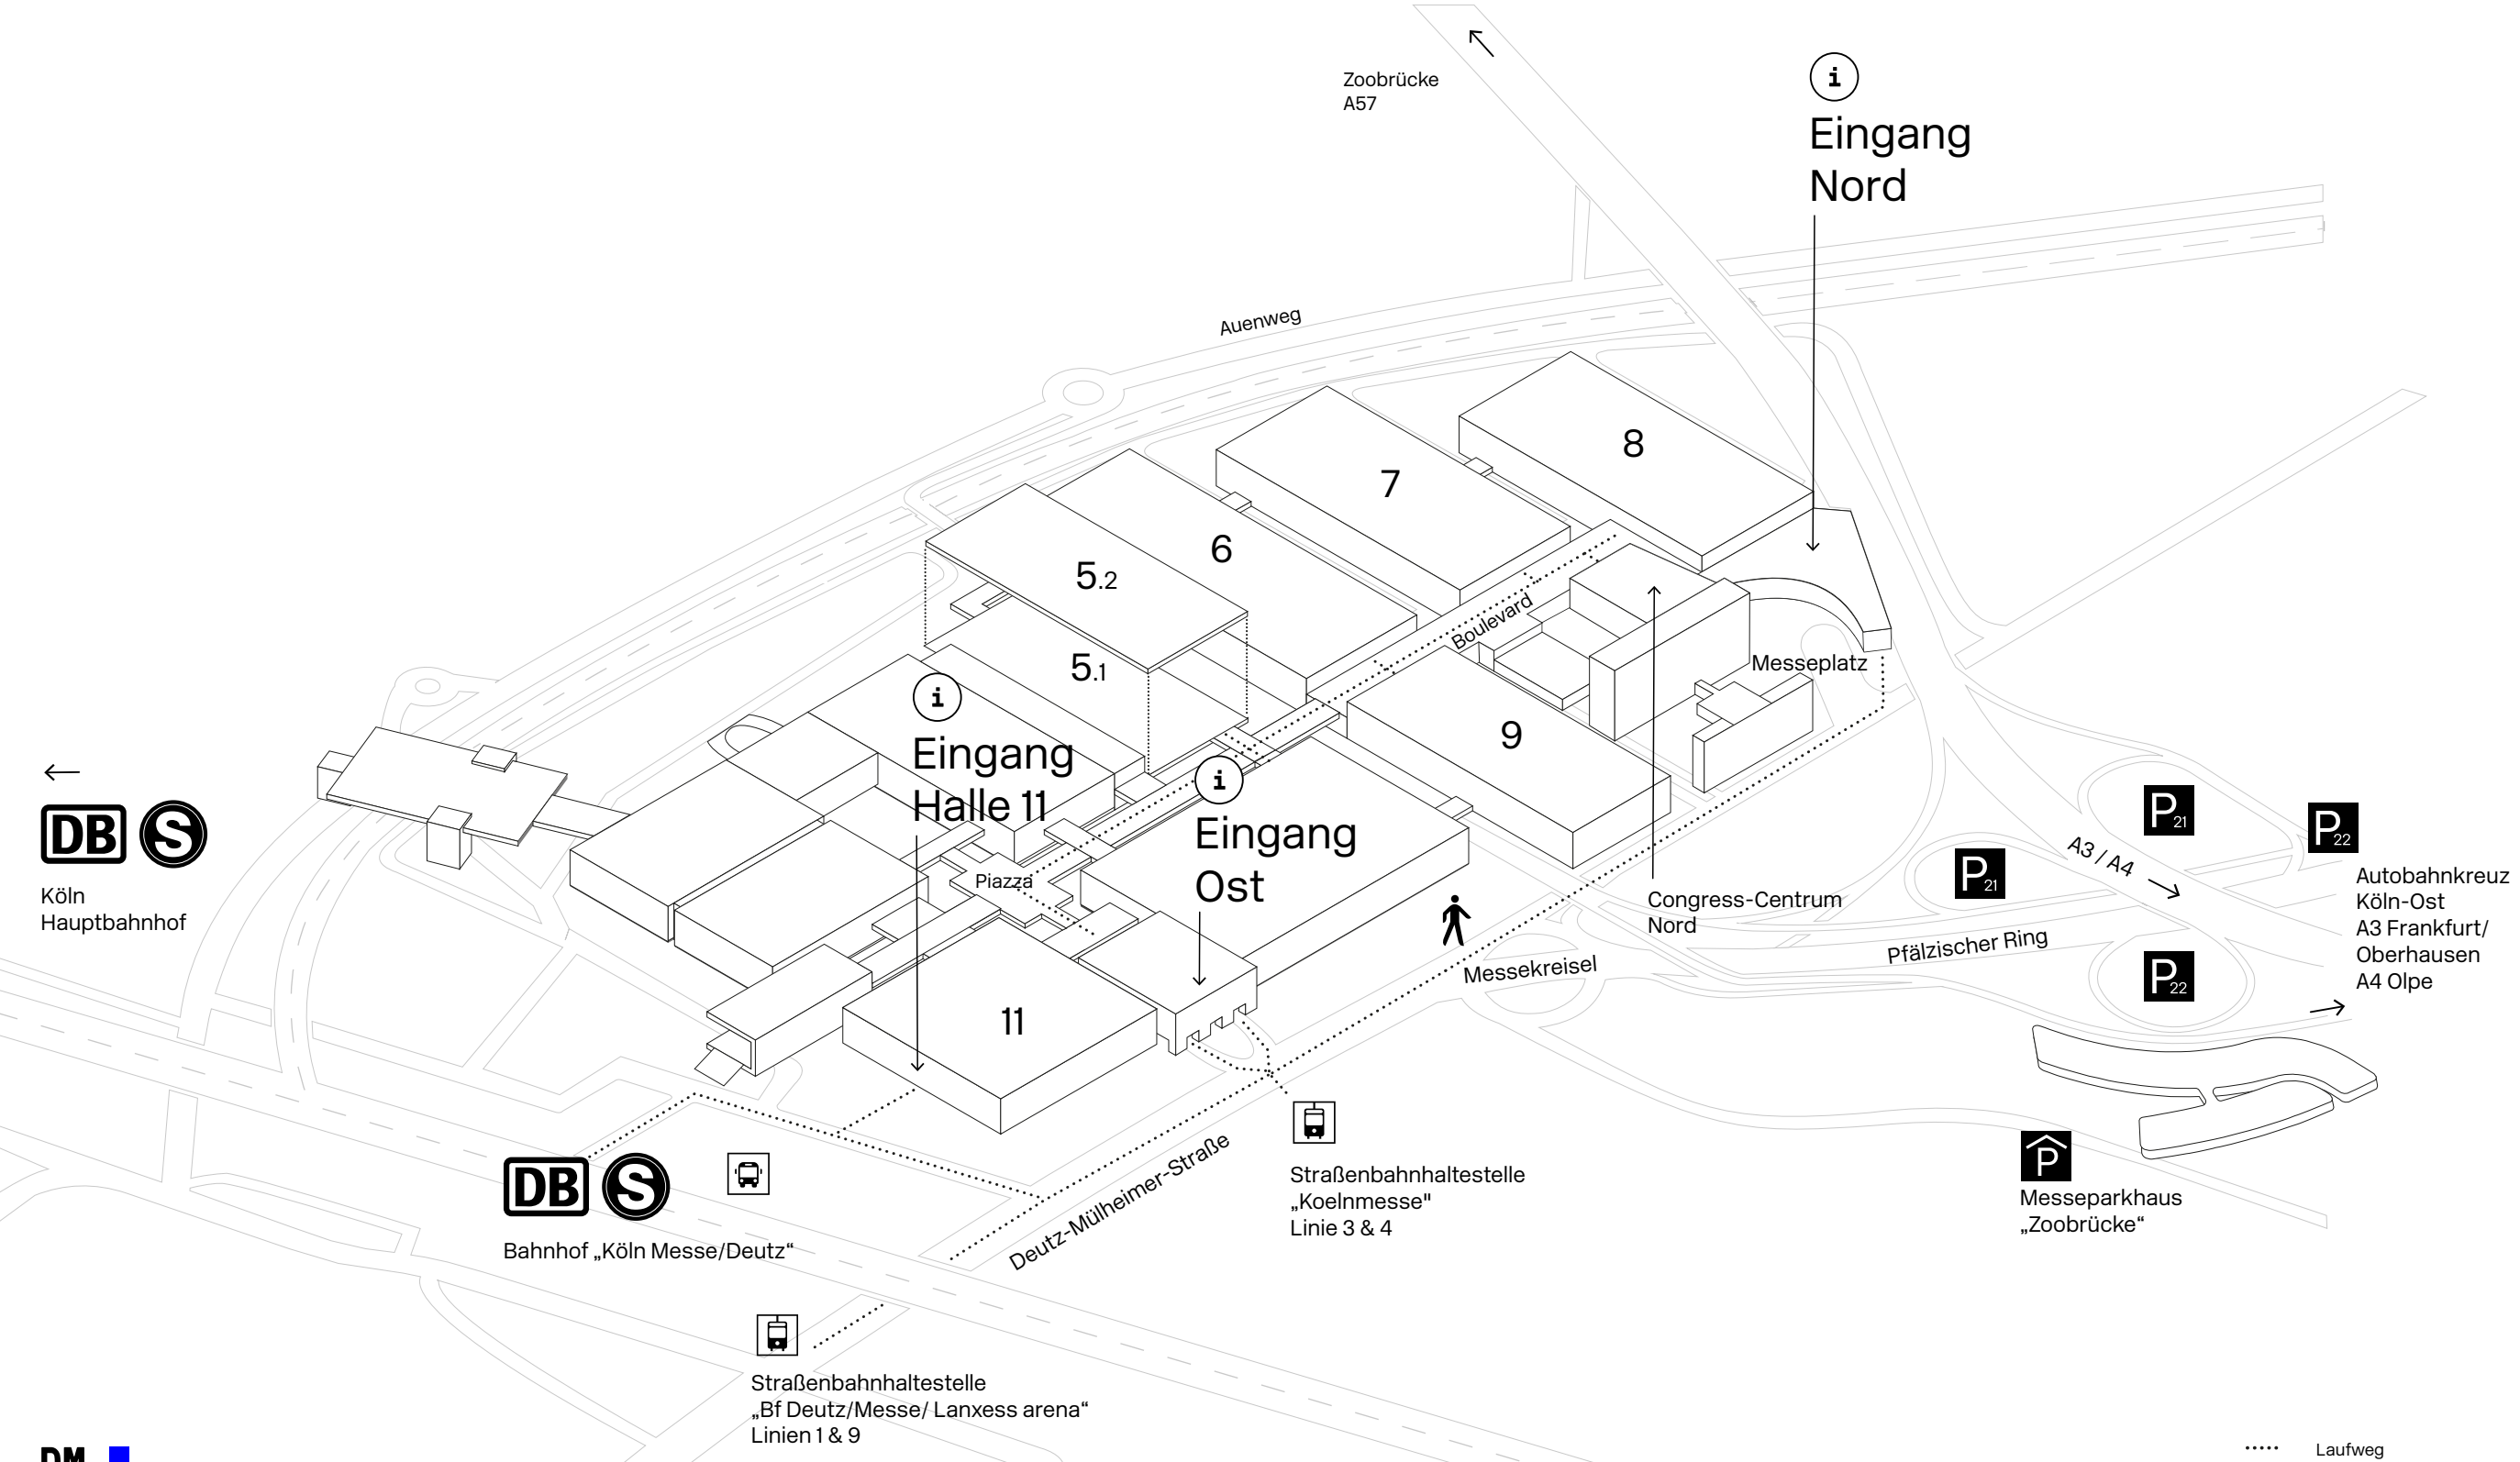

# Floorplan

Köln Hauptbahnhof

Bahnhof "Köln Messe/Deutz"

Straßenbahnhaltestelle  
 "Bf Deutz/Messe/Lanxess arena"  
 Linien 1 & 9

- AL** Agency Lounge
- E** Exposition
- SV** Start-up Village
- WE** World of Experience

- CS** Congress Stage
- DS** Debate Stage
- ES** Experience Stage
- MS** Motion Stage

- S** Seminars
- SF** Speakers' Forum
- SV** Start-up Village
- TV** TV Studio
- WL** Work Labs

- Food Court
- Info Punkt
- Laufweg
- Shuttle Bus
- Straßenbahnhaltestelle

# Geländeplan

Köln Hauptbahnhof

Bahnhof „Köln Messe/Deutz“

Straßenbahnhaltestelle „Bf Deutz/Messe/ Lanxess arena“ Linien 1 & 9

Straßenbahnhaltestelle „Koelnmesse“ Linie 3 & 4

Messeparkhaus „Zoostraße“

- ..... Laufweg
- Shuttle Bus
- Straßenbahnhaltestelle
- Info Punkt